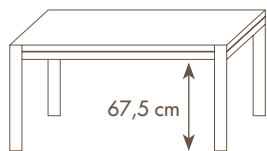

TV wand

74 x 156 x 43 cm

74 x 156 x 43 cm

134 x 104 x 8 cm

74 x 89 x 43 cm

134 x 52 x 50 cm

194 x 52 x 50 cm

60 x 60 cm

169 x 90 cm

224 x 100 cm

169 x 90 cm

224 x 100 cm

faro

225 x 98 x 78 cm

190 x 98 x 78 cm

160 x 98 x 78 cm

130 x 88 x 78 cm

130 (190) x 88 x 78 cm

160 (190/210/240) x 98 x 78 cm

50 x 50 x 43 cm

80 x 80 x 43 cm

130 x 70 x 43 cm

faro

134 x 93 x 50 cm

194 x 93 x 50 cm

254 x 93 x 50 cm

134 x 199 x 43 cm

134 x 199 x 43 cm

74 x 199 x 43 cm

74 x 199 x 43 cm

134 x 213 x 50 cm

194 x 213 x 50 cm