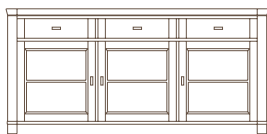

TV wand

74 x 156 x 43 cm

74 x 156 x 43 cm

134 x 104 x 8 cm

74 x 89 x 43 cm

134 x 52 x 50 cm

194 x 52 x 50 cm

60 x 60 cm

130 x 88 x 78 cm

130 (190) x 88 x 78 cm

160 (190/210/240) x 98 x 78 cm

50 x 50 x 43 cm

80 x 80 x 43 cm

130 x 70 x 43 cm

faro

134 x 93 x 50 cm

194 x 93 x 50 cm

254 x 93 x 50 cm

134 x 199 x 43 cm

134 x 199 x 43 cm

74 x 199 x 43 cm

74 x 199 x 43 cm

134 x 213 x 50 cm

194 x 213 x 50 cm

254 x 213 x 50 cm

134 x 213 x 50 cm

194 x 213 x 50 cm

254 x 213 x 50 cm