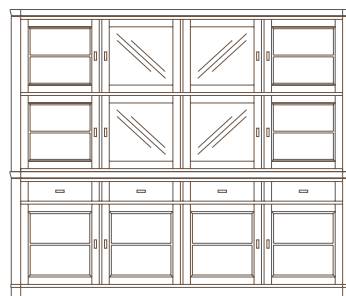

TV wand

74 x 156 x 43 cm

74 x 156 x 43 cm

134 x 104 x 8 cm

74 x 89 x 43 cm

134 x 52 x 50 cm

194 x 52 x 50 cm

60 x 60 cm

130 x 88 x 78 cm

130 (190) x 88 x 78 cm

160 (190/210/240) x 98 x 78 cm

50 x 50 x 43 cm

80 x 80 x 43 cm

130 x 70 x 43 cm

faro

134 x 93 x 50 cm

194 x 93 x 50 cm

254 x 93 x 50 cm

134 x 199 x 43 cm

134 x 199 x 43 cm

74 x 199 x 43 cm

74 x 199 x 43 cm

134 x 213 x 50 cm

194 x 213 x 50 cm

254 x 213 x 50 cm

134 x 213 x 50 cm

194 x 213 x 50 cm

254 x 213 x 50 cm