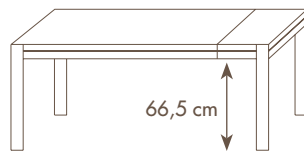

TV wand

74 x 156 x 43 cm

74 x 156 x 43 cm

134 x 104 x 8 cm

74 x 89 x 43 cm

134 x 52 x 50 cm

194 x 52 x 50 cm

60 x 60 cm

169 x 90 cm

224 x 100 cm

169 x 90 cm

224 x 100 cm

faro

225 x 98 x 78 cm

190 x 98 x 78 cm

160 x 98 x 78 cm

130 x 88 x 78 cm

130 (190) x 88 x 78 cm

160 (190/210/240) x 98 x 78 cm

50 x 50 x 43 cm

80 x 80 x 43 cm

130 x 70 x 43 cm

faro

134 x 93 x 50 cm

194 x 93 x 50 cm

254 x 93 x 50 cm

134 x 199 x 43 cm

134 x 199 x 43 cm

74 x 199 x 43 cm

74 x 199 x 43 cm

134 x 213 x 50 cm

194 x 213 x 50 cm