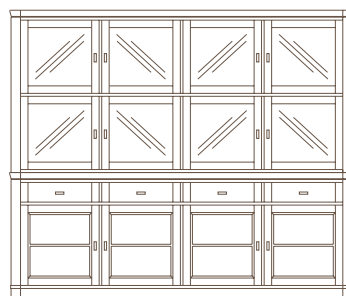

TV wand

74 x 156 x 43 cm

74 x 156 x 43 cm

134 x 104 x 8 cm

74 x 89 x 43 cm

134 x 52 x 50 cm

194 x 52 x 50 cm

60 x 60 cm

130 x 88 x 78 cm

130 (190) x 88 x 78 cm

160 (190/210/240) x 98 x 78 cm

50 x 50 x 43 cm

80 x 80 x 43 cm

130 x 70 x 43 cm

faro

134 x 93 x 50 cm

194 x 93 x 50 cm

254 x 93 x 50 cm

134 x 199 x 43 cm

134 x 199 x 43 cm

74 x 199 x 43 cm

74 x 199 x 43 cm

134 x 213 x 50 cm

194 x 213 x 50 cm

254 x 213 x 50 cm

134 x 213 x 50 cm

194 x 213 x 50 cm

254 x 213 x 50 cm