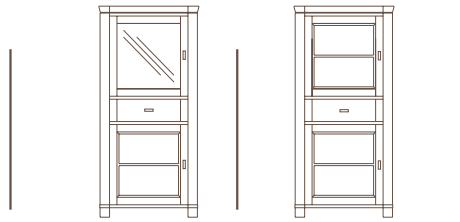

TV wand

74 x 156 x 43 cm

74 x 156 x 43 cm

134 x 104 x 8 cm

74 x 89 x 43 cm

134 x 52 x 50 cm

194 x 52 x 50 cm

60 x 60 cm

169 x 90 cm

224 x 100 cm

169 x 90 cm

224 x 100 cm

faro

225 x 98 x 78 cm

190 x 98 x 78 cm

160 x 98 x 78 cm

130 x 88 x 78 cm

130 (190) x 88 x 78 cm

160 (190/210/240) x 98 x 78 cm

50 x 50 x 43 cm

80 x 80 x 43 cm

130 x 70 x 43 cm

faro

134 x 93 x 50 cm

254 x 213 x 50 cm

134 x 213 x 50 cm

194 x 213 x 50 cm

254 x 213 x 50 cm